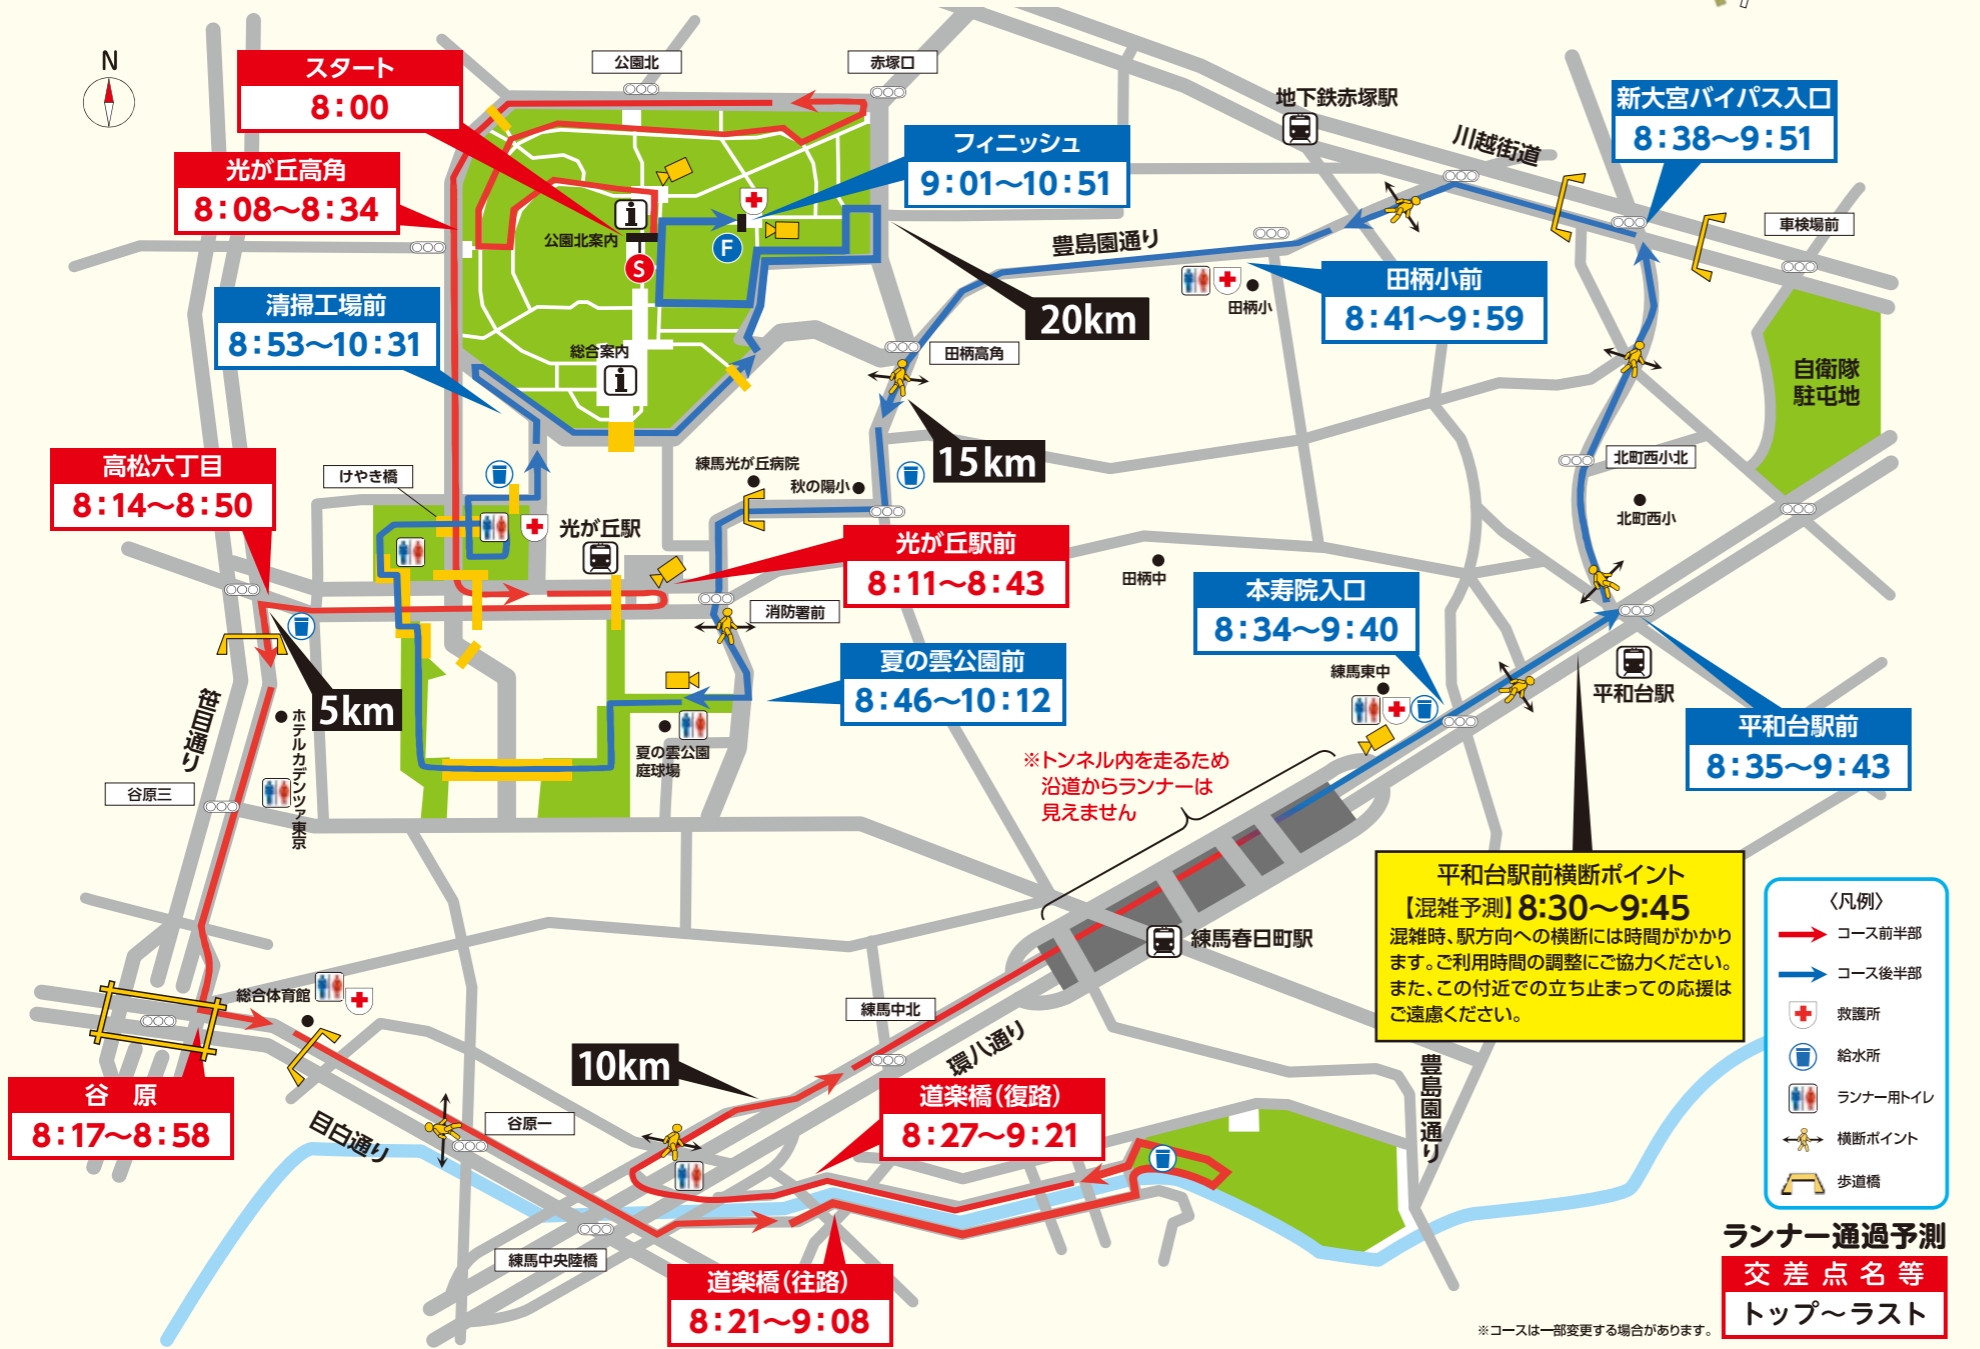

沿道からランナーを
応援しよう!

応援うちわ・フラッグを都立光が丘公園内の総合案内・公園北案内・フィニッシュ付近やコース沿道で配布します。お気軽にスタッフまでお声かけください。なお、応援うちわ・フラッグがなくなり次第配布終了となります。

光が丘公園では
イベントを同時開催!!

沿道からランナーに
熱い応援を送ろう!

2025 NERIMA KOBUSHI HALF MARATHON

イベントガイド

2025 **3/23** [SUN] **朝8:00スタート**

実際のレース映像をリアルタイムで配信!

大会当日 の場所に設置した固定カメラの映像を大会公式HPでリアルタイム配信します。
配信予定時間:午前7時55分~11時頃

大会公式HPは [こちらから](#)

大会のみどころ

トップクラスの選手の驚きのスピードや、5,000人のランナーが駆け抜ける圧巻の姿を沿道で体感しよう!

ランナーの現在地? **応援navi**

応援するランナーの予測位置をコース図上で確認できます。
[<https://v2.ouennavi.jp/teaser/?eid=000000000366861>]