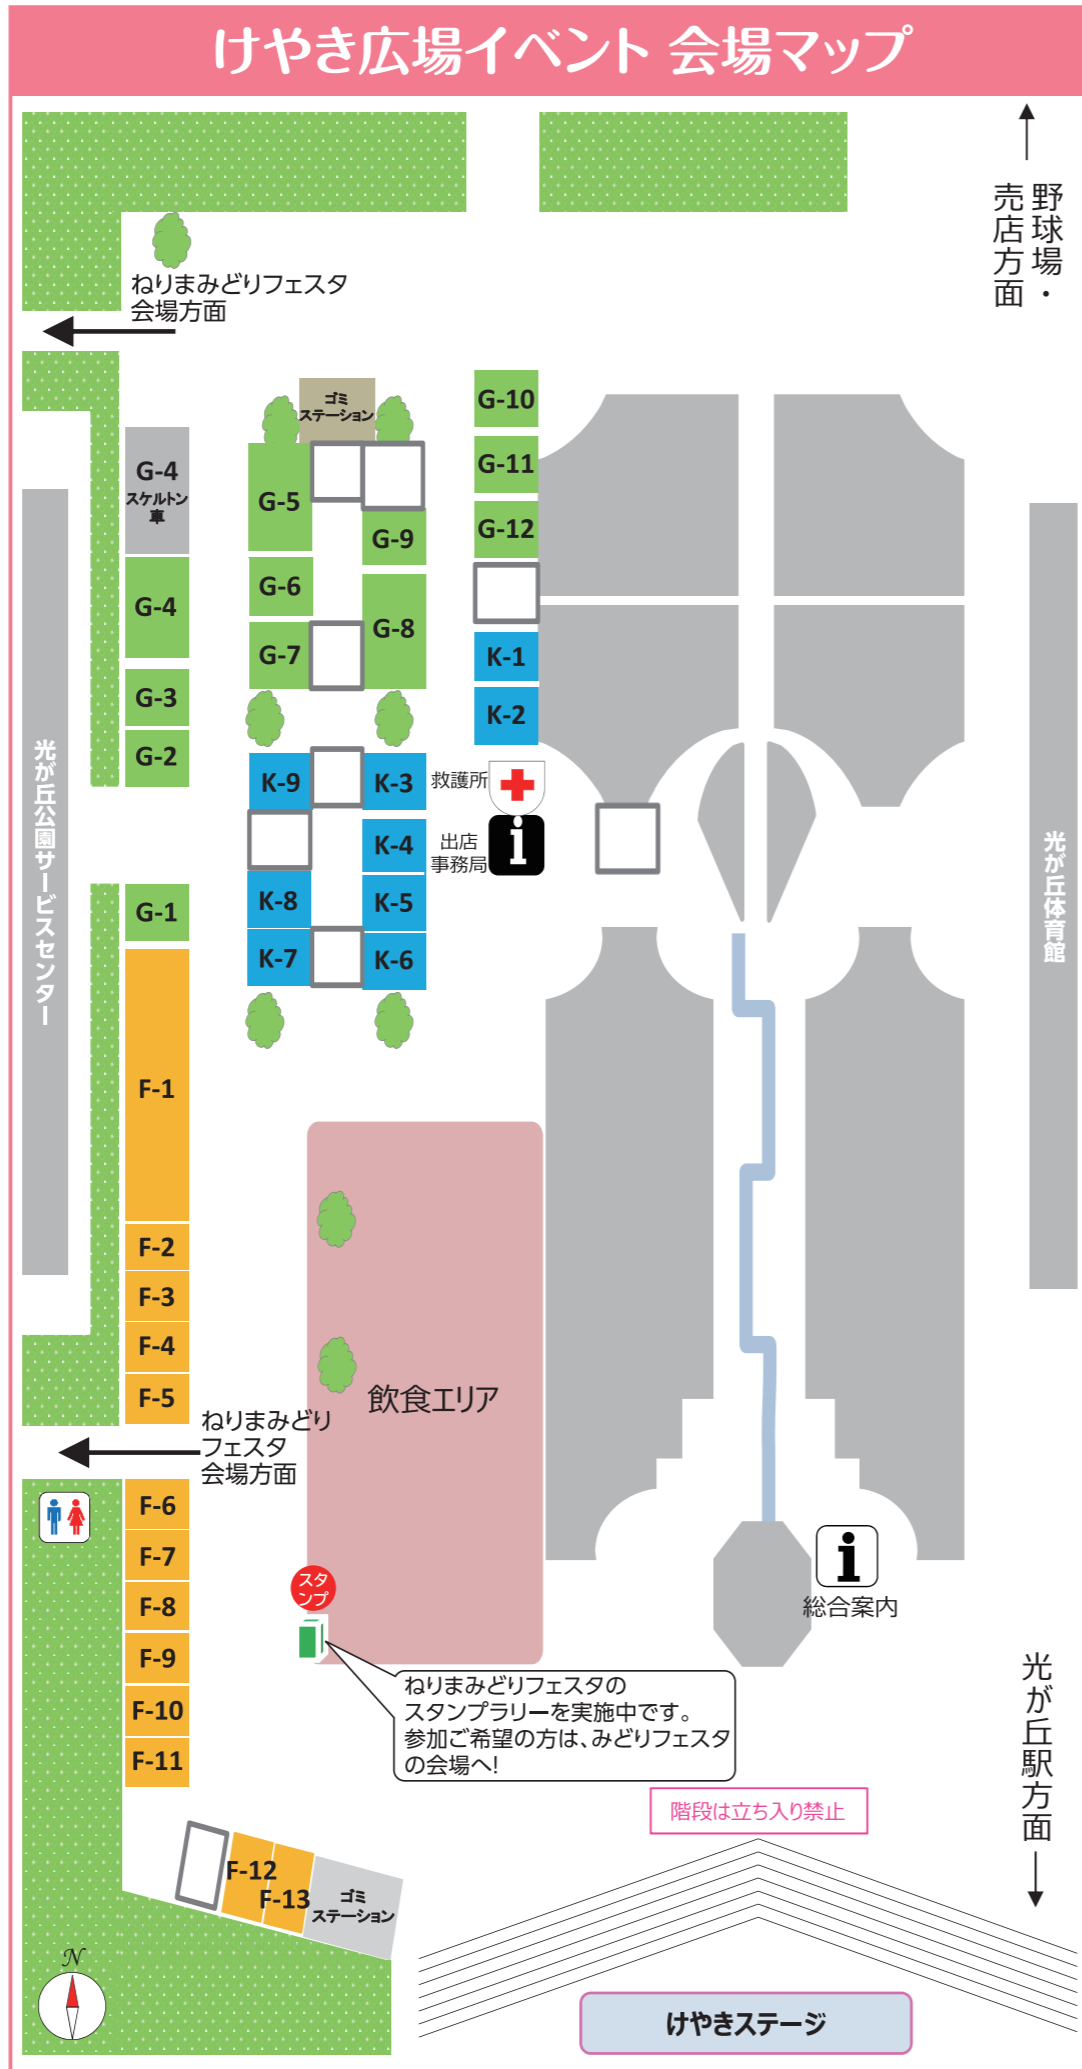

都立光が丘公園 けやき広場イベント

2026 3/22 [SUN] 9:00から14:00まで

- K-1** **光が丘IMA**
(株)新都市ライフホールディングス
光が丘IMA公式キャラクターの「IMAにゃん」のグッズ販売を行います!このイベントで先行販売をするおNEWグッズもありますのでお楽しみに!!
- F-1** **ねりコレ**
ねりコレ(ねりまのオススメ商品コレクション)2024が集合!お菓子やお惣菜、お酒、弁当等、練馬区の名産品を販売します。ぜひお立ち寄りください。
- K-2** **西武鉄道株式会社**
西武鉄道ブースでは、らびゅーくんと一緒に写真が撮れるフォトスポットと、西武鉄道オリジナルノベルティがもらえるカプセルガチャを設置します。
- F-2** **信州上田物産館 UEDA Nerima BASE**
走った後に上田の美味しい食材を使った栄養満点のあったか豚汁はいかが? お酒やおそば、お漬物やお菓子など上田市自慢の物産品と共に販売します。
- K-3** **公益社団法人東京都宅地建物取引業協会第九ブロック**
宅建士、弁護士、税理士、一級建築士による不動産全般、空き家活用、相続問題、税金対策、建替不可、境界問題、借地借家トラブル等うけたまわります。
- F-3** **本格台湾茶のお店 Lan Che**
江古田で人気の台湾ドリンクと台湾食を販売します。テレビでも紹介された台湾家庭が作る本場の味をお楽しみ下さい。
- K-4** **メディカル・フィット24**
メディカル・フィット24は運動をする方の身体メンテナンスに「もみほくし」「ストレッチ」を行っています。調子を整えたい方は是非お越しください。
- F-4** **極楽湯 和光店**
疲れた身体に染み渡るサウナドリンク「リポスパ」とフランクフルト販売! マラソンで汗をかいたあとは極楽湯で癒しのひと時をお過ごし下さい。
- K-5** **ヴィクトリア光ヶ丘店**
スポーツを楽しむ方へ、さらにスポーツが好きになる特別ブースを出店します。体力測定や人気商品の体験をしてみましょう。
- F-5** **ホテルカデンツァ東京**
練馬の野菜を使用したカデンツァ中華まん3種を販売。練馬区公式キャラクター「ねり丸」が焼印された地元愛あふれる一品です。お土産にもオススメ!
- K-6** **ボディメンテ 大塚製菓 (株)**
楽しみにしている日を気持ちよく迎えられるよう、乳酸菌B240配合の「ボディメンテ」が健康リスクからあなたを守り、体調管理をサポートします。
- F-6** **矢崎会計事務所**
ほとんど「握らない」ふくらとしたおにぎりとビールをはじめとしたドリンクを販売。クイズに参加してかわいいオリジナルグッズをゲット!!
- K-7** **(株)北豊島園自動車学校**
北としまは普通車と大型・普通車二輪も新車導入しました。新車で教習しましょう!! オンライン学科教習とフレンドリーな指導員で皆さんを待っています!!
- F-7** **特選弁当 牛蔵**
富士見台の牛蔵です。最高級黒毛和牛を使用した贅沢なお弁当です。特別価格にてご提供させていただきます。この機会に是非ご賞味ください!!
- K-8** **ダスキン 営業推進 東京西店**
新登場のペット用品も体感できるブースです。長年支持されている台所用スポンジや洗剤の販売も行っておりますので、お気軽にお立ち寄りください。
- F-8** **田柄神明商店会 じっくり煮込んだ もつ煮込み**
年に2回、田柄地区祭と練馬こぶしハーフマラソンの時だけにじっくり煮込んで作る、おいしい煮込みです。毎回完売。またおまちしてまーす。
- K-9** **J:COM**
地域と暮らしとつながるJ:COMのブースでは、便利なサービスのご案内や、楽しいミニゲームも開催♪ さっくうも登場するかも!?お楽しみに!
- F-9** **練馬区商店街連合会 第9ブロック 土田地蔵通り商店会**
マラソン!! 完走したあとに……!! 冷た〜!!生ビールで!! カンパ〜!!