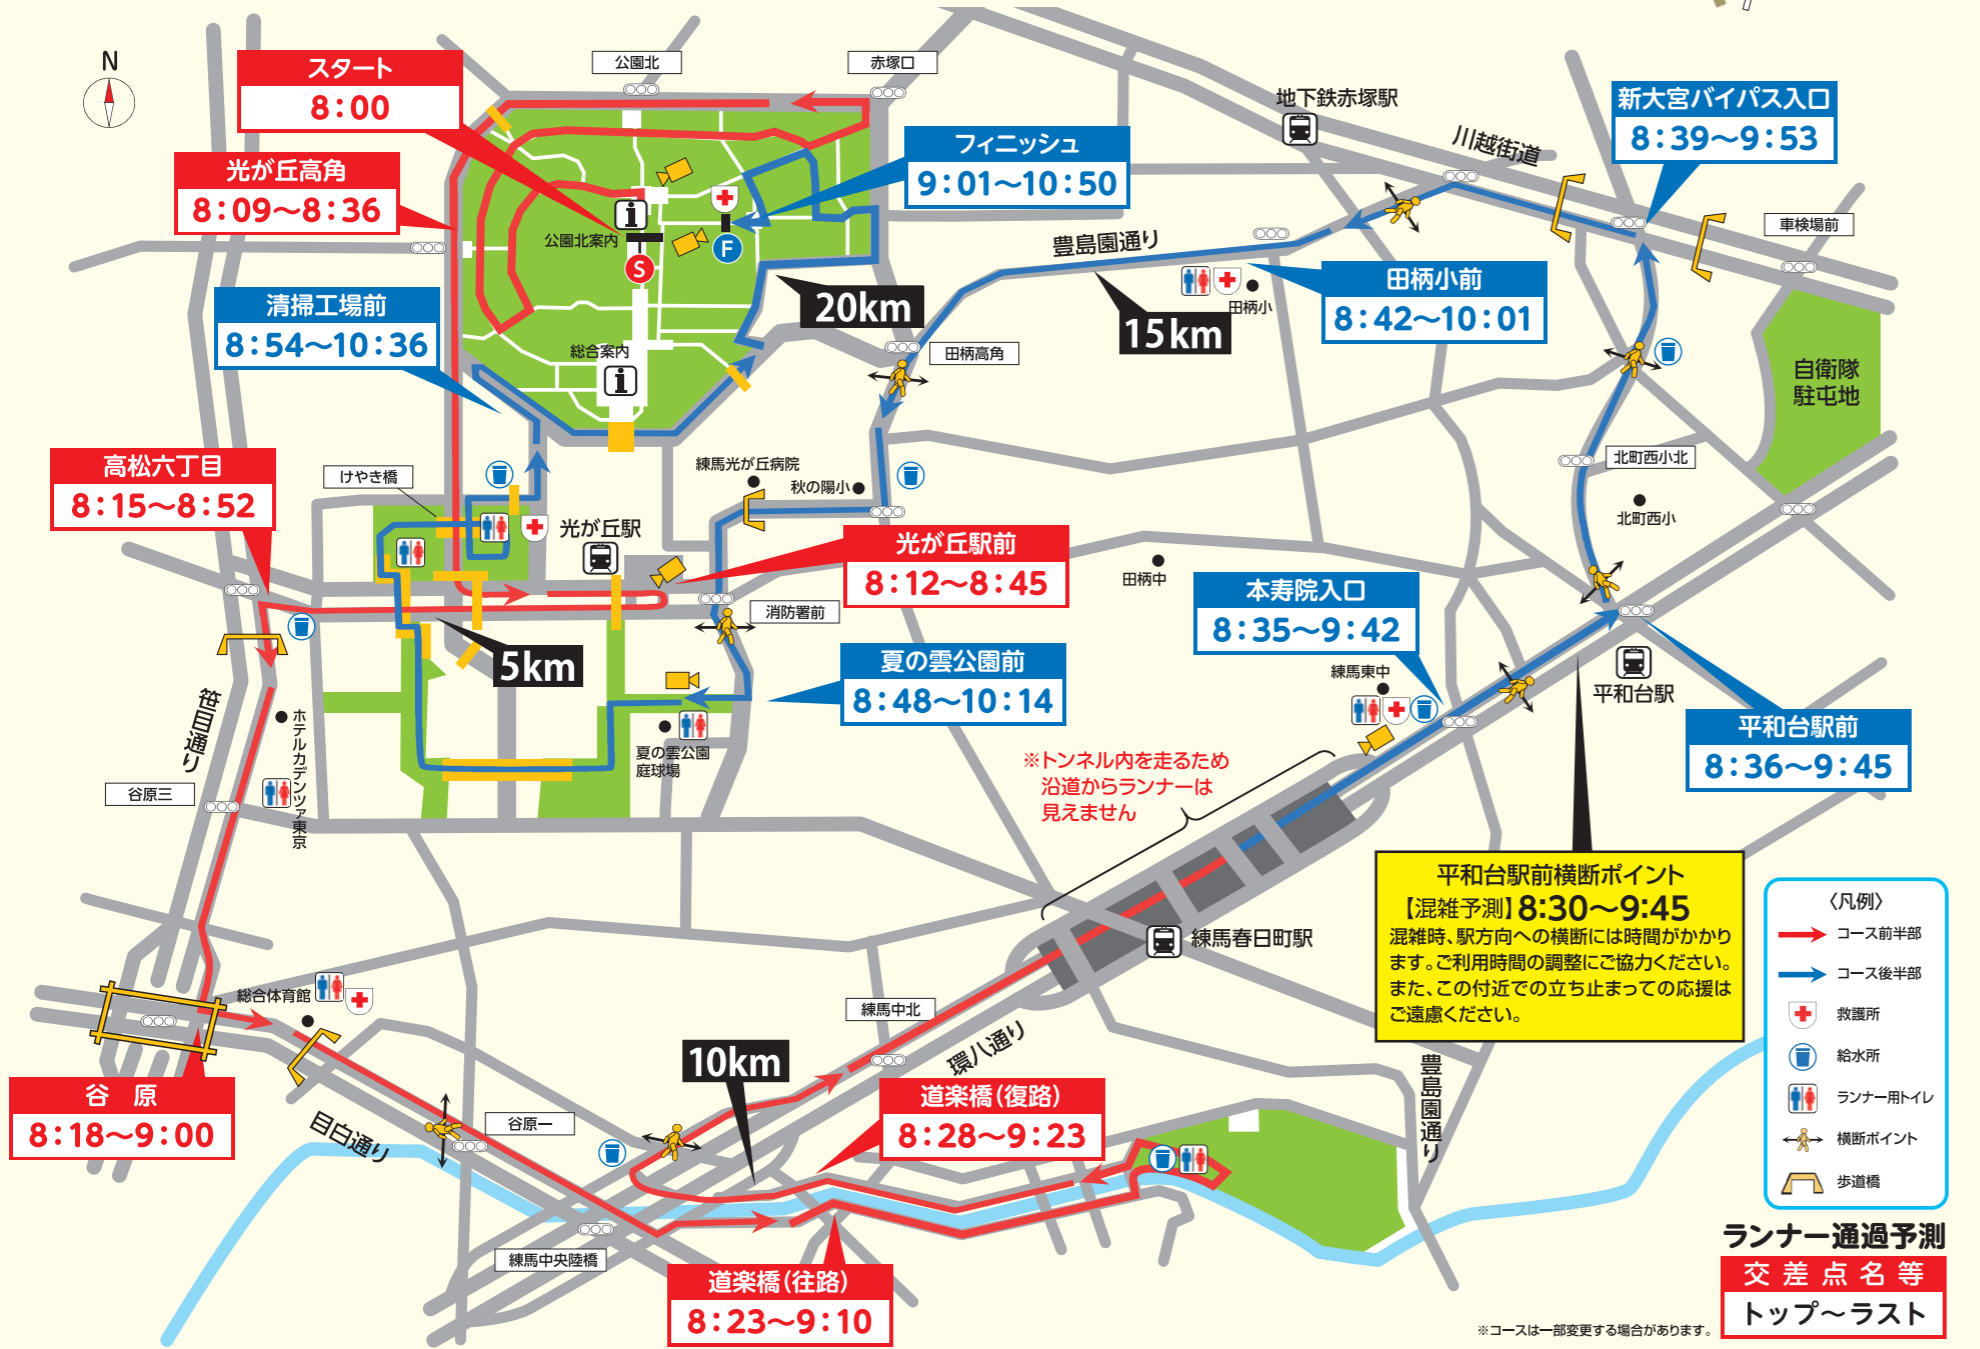

沿道からランナーを
応援しよう!

応援うちわ・フラッグを都立光が丘公園内の総合案内・公園北案内・フィニッシュ付近やコース沿道で配布します。お気軽にスタッフまでお声かけください。
なお、応援うちわ・フラッグはなくなり次第配布終了となります。

光が丘公園ではトークショーや
出店イベントを開催!!
昆虫原っぱではねりまみどりフェスタ
も同時開催しています!

沿道からランナーに
熱い応援を送ろう!

2026 NERIMA KOBUSHI HALF MARATHON
イベントガイド
2026 **3/22** [SUN] **朝8:00スタート**

実際のレース映像をリアルタイムで配信!
大会当日の場所に設置した固定カメラの映像を大会公式HPでリアルタイム配信します。
配信予定時間:午前7時55分~11時頃

大会公式HPは [こちらから](#)

大会のみどころ
トップクラスの選手の驚きのスピードや、5,000人のランナーが駆け抜ける圧巻の姿を沿道で体感しよう!

ランナーの現在地は? **応援navi**

応援するランナーの予測位置をコース図上で確認できます。
[<https://v2.ouennavi.jp/teaser/?eid=0000000003827171>]