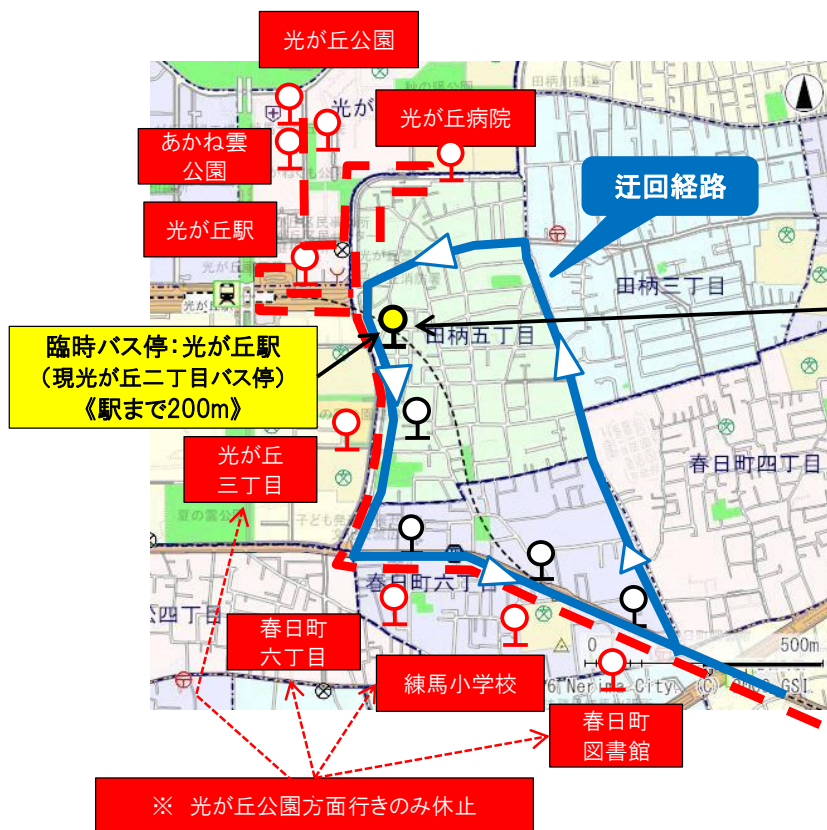

みどりバス氷川台ルート一部迂回運行のお知らせ

2023年3月26日(日)、練馬こぶしハーフマラソン2023開催に伴う交通規制のため、みどりバス氷川台ルートは、一部のダイヤが迂回運行になるため、**臨時バス停の設置** や**通過する区間**があります。ご利用のお客様にはご迷惑をおかけしますが、ご理解・ご協力をお願いいたします。

東武練馬駅入口 ⇒ 光が丘公園 方面行き

案内図

光が丘公園 ⇒ 東武練馬駅入口 方面行き

| 停留所名 | 発車時刻 | |
|---------|-------------|-------|
| 東武練馬駅入口 | 8:22 | 9:22 |
| | ↓ | ↓ |
| 氷川台駅 | 8:41 | 9:41 |
| | ↓ | ↓ |
| 練馬駅 | 9:06 | 10:06 |
| | ↓ | ↓ |
| 練馬春日町駅東 | 9:18 | 10:18 |
| 春日町図書館 | 運休区間 | |
| 練馬小学校 | | |
| 春日町六丁目 | | |
| 光が丘三丁目 | | |
| 臨時)光が丘駅 | 9:26 | 10:26 |
| | ↓ | ↓ |
| 光が丘駅 | 運休区間 | |
| 光が丘病院 | | |
| あかね雲公園 | | |
| 光が丘公園 | | |

| 停留所名 | 発車時刻 | | |
|---------|-------------|-------|-------|
| 光が丘公園 | 運休区間 | | |
| あかね雲公園 | | | |
| 光が丘病院 | | | |
| 光が丘駅 | | | |
| 臨時)光が丘駅 | 9:16 | 10:16 | 11:16 |
| | ↓ | ↓ | ↓ |
| 光が丘三丁目 | 9:18 | 10:18 | 11:18 |
| 春日町六丁目 | 9:20 | 10:20 | 11:20 |
| 練馬小学校 | 9:21 | 10:21 | 11:21 |
| 春日町図書館 | 9:22 | 10:22 | 11:22 |
| 練馬春日町駅東 | 9:23 | 10:23 | 11:23 |
| | ↓ | ↓ | ↓ |
| 練馬駅 | 9:43 | 10:43 | 11:43 |
| | ↓ | ↓ | ↓ |
| 氷川台駅 | 9:59 | 10:59 | 11:59 |
| | ↓ | ↓ | ↓ |
| 東武練馬駅入口 | 10:24 | 11:24 | 12:24 |